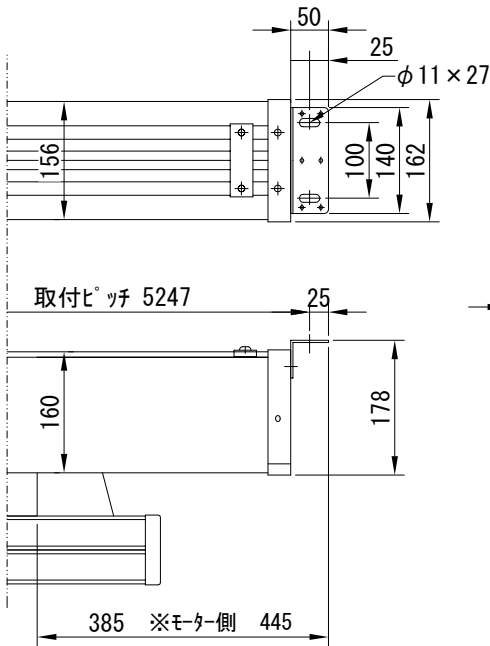

1連用フルカラー埋め込み型スイッチ

取付詳細図 1/10

※製品の仕様及びデザインは改善等のために予告なく変更する場合があります。

生地	木付(防炎品)	付属品	1連フルカラー埋込型スイッチ			
モーター	ローラー内蔵型 消費電流 1.60A 消費電力 160VA	別売品	ワイヤレスリモコン			
ケース	材質: アルミ製 塗装色: オフホワイト	別途工事	電気配線配管工事(1次、2次側共) スイッチボックス、スクリーンボックス			
電源	AC100V 50/60Hz					
制御	DC5V					
質量	約70Kg					
 株式会社 近畿エデュケーションセンター		尺度	A4 1/40 1/10			
		品名	200インチ電動フラットスクリーン (ケース入 16 : 107フォーマット)			
単位		mm	Rev.	2023/08/25	型番	DKF-WX200AW
					No.	