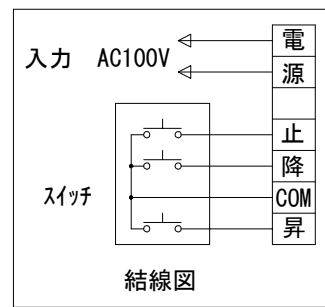

1連用フルカラー埋め込み型スイッチ

取付詳細図 1/10

※製品の仕様及びデザインは改善等のために予告なく変更する場合があります。

生地	木付(防炎品)	付属品	1連フルカラー埋込型スイッチ			
モーター	ローラー内蔵型 消費電流 1.60A 消費電力 160VA	別売品	ワイヤレスリモコン			
ケース	材質: アルミ製 塗装色: オフホワイト	別途工事	電気配線配管工事(1次、2次側共) スイッチボックス、スクリーンボックス			
電源	AC100V 50/60Hz					
制御	DC5V					
質量	約70Kg					
 株式会社 近畿エデュケーションセンター		尺度	A4 1/40 1/10			
		品名	200インチ電動フラットスクリーン (ケース入 16 : 107フォーマット)			
単位		mm	Rev.	2023/08/25	型番	DKF-WX200AW
					No.	