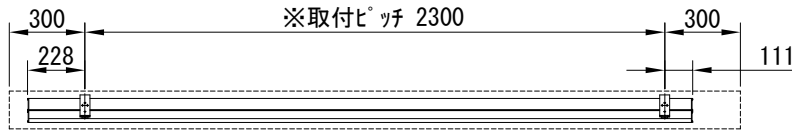

平面図 1/30

※取付ピッチは推奨です。
任意の位置に設定可能

上部マスク寸法は内部
リミットスイッチにて調整可能
(0~400)

断面図 1/30

1連用フルカラー埋め込み型スイッチ

外観図 1/30

ボックス取付時 1/5

壁面取付時 1/5

結線図

※製品の仕様及びデザインは改善等のために予告なく変更する場合があります。

生地	ブラック(CB)	付属品	1連フルカラー埋め込み型スイッチ 取付金具、タッピングビス
モーター	ローラー内蔵型 消費電流 1.00A 消費電力 100VA	別売品	ワイヤレスリモコン
ケース	材質：アルミ製 塗装色：オフホワイト	別途工事	電気配線配管工事(1次、2次側共) スイッチボックス、スクリーンボックス
電源	AC100V 50/60Hz		
制御	DC5V		
質量	12.7Kg		

株式会社
近畿エデュケーションセンター

尺度 A4 1/30 1/5

単位 mm

品名 108インチ電動クリアブラックスクリーン(WXGA16:10フォーマット)

Rev. 2023/09/15

型番 DKCB-WX108CB

No.