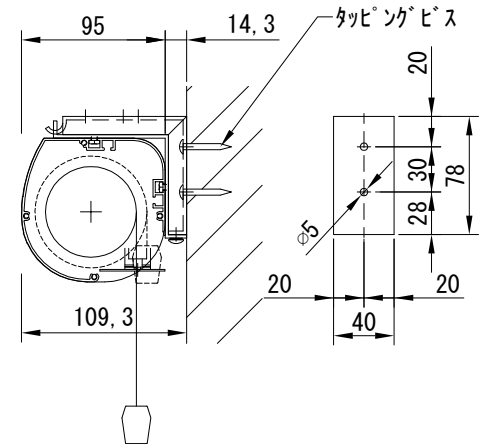

平面図 1/30

※取付ピッチは推奨です。
任意の位置に設定可能

上部マスク寸法は内部
リミットスイッチにて調整可能
(0~400)

断面図 1/30

1連用フルカラー埋め込み型スイッチ

外観図 1/30

ボックス取付時 1/5

壁面取付時 1/5

結線図

※製品の仕様及びデザインは改善等のために予告なく変更する場合があります。

生地	ブラック(CB)	付属品	1連フルカラー埋め込み型スイッチ 取付金具、タッピングビス
モーター	ローラー内蔵型 消費電流 1.00A 消費電力 100VA	別売品	ワイヤレスリモコン
ケース	材質：アルミ製 塗装色：オフホワイト	別途工事	電気配線配管工事(1次、2次側共) スイッチボックス、スクリーンボックス
電源	AC100V 50/60Hz		
制御	DC5V		
質量	12.7Kg		

株式会社
近畿エデュケーションセンター

尺度 A4 1/30 1/5

単位 mm

品名 108インチ電動クリアブラックスクリーン(WXGA16:10フォーマット)

Rev. 2023/09/15

型番 DKCB-WX108CB

No.