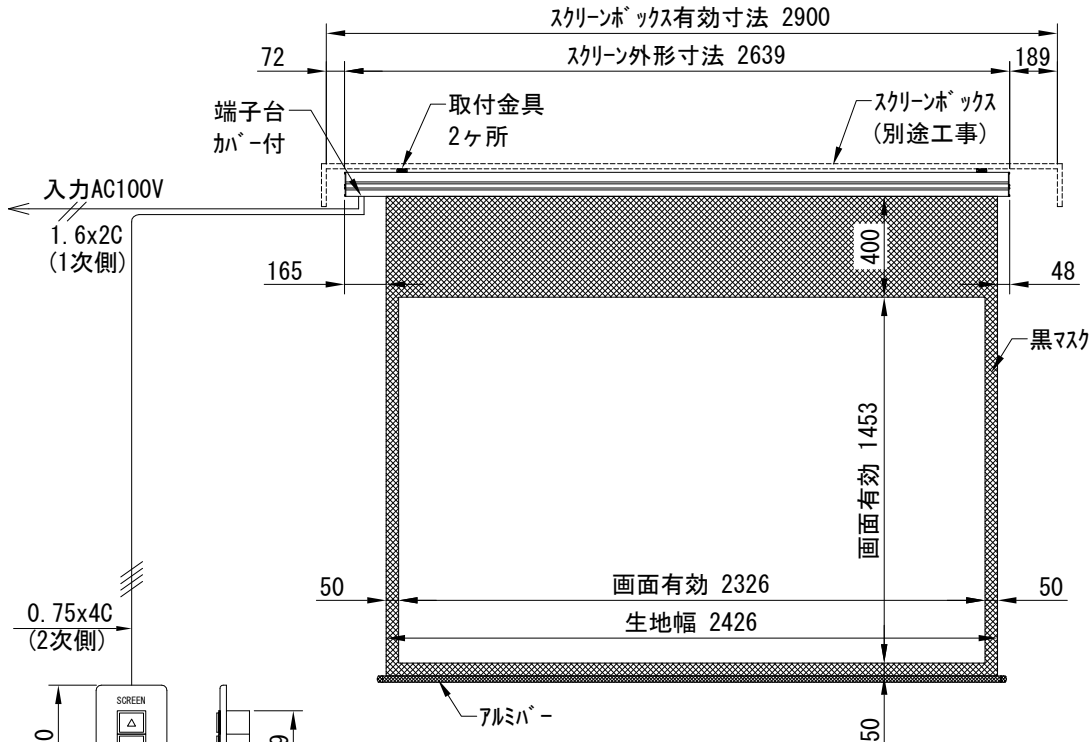

平面図 1/30

※取付ピッチは推奨です。
任意の位置に設定可能

上部マスク寸法は内部
リミットスイッチにて調整可能
(0~400)

断面図 1/30

1連用フルカラー埋め込み型スイッチ

外観図 1/30

ボックス取付時 1/5

壁面取付時 1/5

結線図

※製品の仕様及びデザインは改善等のために予告なく変更する場合があります。

生地	ブラック(CB)	付属品	1連フルカラー埋め込み型スイッチ 取付金具、タッピングビス
モーター	ローラー内蔵型 消費電流 1.00A 消費電力 100VA	別売品	ワイヤレスリモコン
ケース	材質：アルミ製 塗装色：オフホワイト	別途工事	電気配線配管工事(1次、2次側共) スイッチボックス、スクリーンボックス
電源	AC100V 50/60Hz		
制御	DC5V		
質量	12.7Kg		

株式会社
近畿エデュケーションセンター

尺度 A4 1/30 1/5

単位 mm

品名 108インチ電動クリアブラックスクリーン(WXGA16:10フォーマット)

Rev. 2023/09/15

型番 DKCB-WX108CB

No.