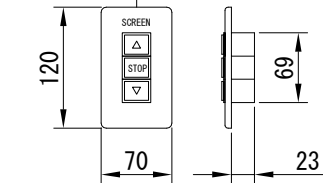

平面図 1/30

※取付ピッチは推奨です。
任意の位置に設定可能

上部マスク寸法は内部
リミットスイッチにて調整可能
(0~400)

断面図 1/30

1連用フルカラー埋め込み型スイッチ

外観図 1/30

ボックス取付時 1/5

壁面取付時 1/5

結線図

※製品の仕様及びデザインは改善等のために予告なく変更する場合があります。

生地	ブラック(CB)	付属品	1連フルカラー埋め込み型スイッチ 取付金具、タッピングビス
モーター	ローラー内蔵型 消費電流 1.00A 消費電力 100VA	別売品	ワイヤレスリモコン
ケース	材質：アルミ製 塗装色：オフホワイト	別途工事	電気配線配管工事(1次、2次側共) スイッチボックス、スクリーンボックス
電源	AC100V 50/60Hz		
制御	DC5V		
質量	12.7Kg		

株式会社
近畿エデュケーションセンター

尺度 A4 1/30 1/5

単位 mm

品名 108インチ電動クリアブラックスクリーン(WXGA16:10フォーマット)

Rev. 2023/09/15

型番 DKCB-WX108CB

No.