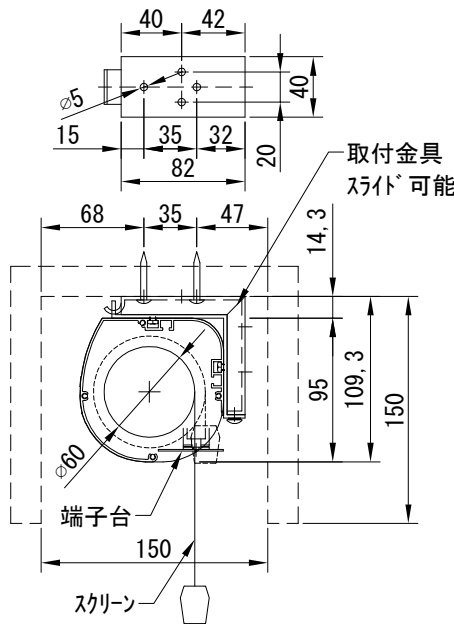

平面図 1/30

※取付ピッチは推奨です。
任意の位置に設定可能

上部マスク寸法は内部
リミットスイッチにて調整可能
(0~400)

断面図 1/30

1連用フルカラー埋め込み型スイッチ

外観図 1/30

ボックス取付時 1/5

壁面取付時 1/5

結線図

※製品の仕様及びデザインは改善等のために予告なく変更する場合があります。

生地	ブラック(CB)	付属品	1連フルカラー埋め込み型スイッチ 取付金具、タッピングビス
モーター	ローラー内蔵型 消費電流 1.00A 消費電力 100VA	別売品	ワイヤレスリモコン
ケース	材質：アルミ製 塗装色：オフホワイト	別途工事	電気配線配管工事(1次、2次側共) スイッチボックス、スクリーンボックス
電源	AC100V 50/60Hz		
制御	DC5V		
質量	12.7Kg		

株式会社
近畿エデュケーションセンター

尺度 A4 1/30 1/5

単位 mm

品名 108インチ電動クリアブラックスクリーン(WXGA16:10フォーマット)

Rev. 2023/09/15

型番 DKCB-WX108CB

No.