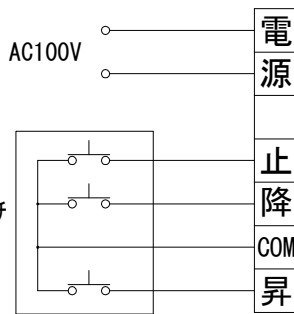

平面図 1/30

※取付ピッチは推奨です。
任意の位置に設定可能

上部マスク寸法は内部
リミットスイッチにて調整可能
(0~400)

断面図 1/30

1連用フルカラー埋め込み型スイッチ

外観図 1/30

ボックス取付時 1/5

壁面取付時 1/5

結線図

※製品の仕様及びデザインは改善等のために予告なく変更する場合があります。

生地	ブラック(CB)	付属品	1連フルカラー埋め込み型スイッチ 取付金具、タッピングビス
モーター	ローラー内蔵型 消費電流 1.00A 消費電力 100VA	別売品	ワイヤレスリモコン
ケース	材質：アルミ製 塗装色：オフホワイト	別途工事	電気配線配管工事(1次、2次側共) スイッチボックス、スクリーンボックス
電源	AC100V 50/60Hz		
制御	DC5V		
質量	12.7Kg		

株式会社
近畿エデュケーションセンター

尺度 A4 1/30 1/5

単位 mm

品名 108インチ電動クリアブラックスクリーン(WXGA16:10フォーマット)

Rev. 2023/09/15

型番 DKCB-WX108CB

No.