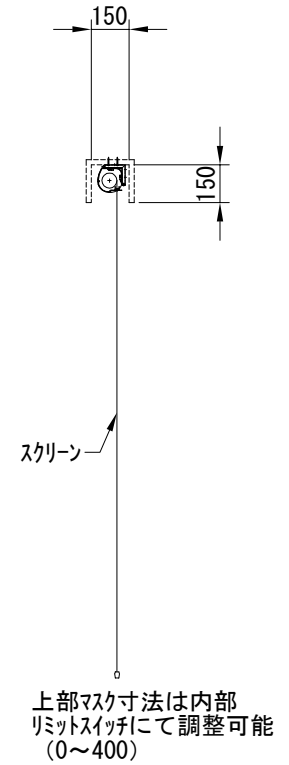

平面図 1/30

※取付ピッチは推奨です。
任意の位置に設定可能

上部マスク寸法は内部
リミットスイッチにて調整可能
(0~400)

断面図 1/30

1連用フルカラー埋め込み型スイッチ

外観図 1/30

ボックス取付時 1/5

壁面取付時 1/5

結線図

※製品の仕様及びデザインは改善等のために予告なく変更する場合があります。

生地	ブラック(CB)	付属品	1連フルカラー埋め込み型スイッチ 取付金具、タッピングビス
モーター	ローラー内蔵型 消費電流 1.00A 消費電力 100VA	別売品	ワイヤレスリモコン
ケース	材質：アルミ製 塗装色：オフホワイト	別途工事	電気配線配管工事(1次、2次側共) スイッチボックス、スクリーンボックス
電源	AC100V 50/60Hz		
制御	DC5V		
質量	12.7Kg		

株式会社
近畿エデュケーションセンター

尺度 A4 1/30 1/5

単位 mm

品名 108インチ電動クリアブラックスクリーン(WXGA16:10フォーマット)

Rev. 2023/09/15

型番 DKCB-WX108CB

No.