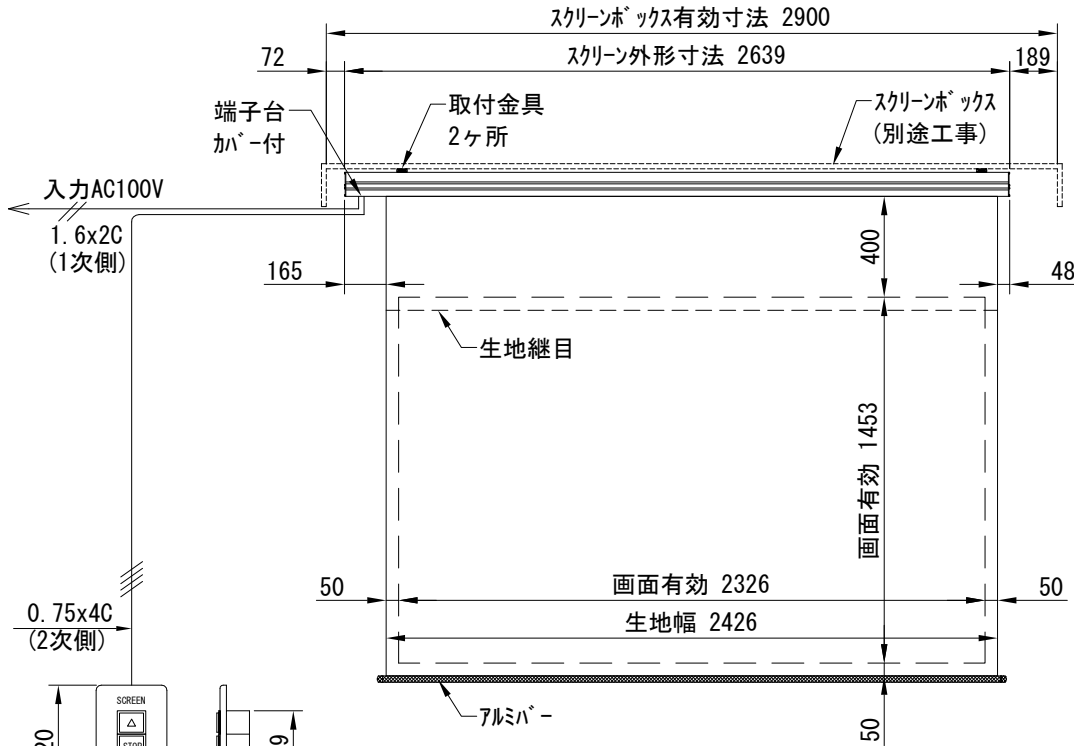

平面図 1/30

※取付ピッチは推奨です。
任意の位置に設定可能

断面図 1/30

1連用フルカラー埋め込み型スイッチ

外観図 1/30

ボックス取付時 1/5

壁面取付時 1/5

結線図

※製品の仕様及びデザインは改善等のために予告なく変更する場合があります。

生地	オールブラック(ACB)	付属品	1連フルカラー埋め込み型スイッチ 取付金具、タッピングビス
モーター	ローラー内蔵型 消費電流 1.00A 消費電力 100VA	別売品	ワイヤレスリモコン
ケース	材質：アルミ製 塗装色：オフホワイト	別途工事	電気配線配管工事(1次、2次側共) スイッチボックス、スクリーンボックス
電源	AC100V 50/60Hz		
制御	DC5V		
質量	12.7Kg		

株式会社
近畿エデュケーションセンター

尺度 A4 1/30 1/5

単位 mm

品名 108インチ電動クリアブラックスクリーン(WXGA16:10フォーマット)

Rev. 2023/09/15

型番 DKCB-WX108ACB

No.