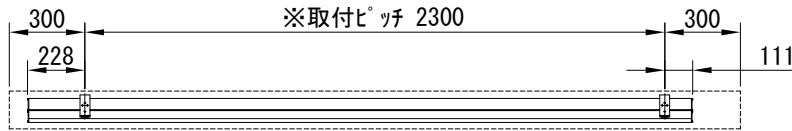

平面図 1/30

※取付ピッチは推奨です。
任意の位置に設定可能

断面図 1/30

1連用フルカラー埋め込み型スイッチ

外観図 1/30

ボックス取付時 1/5

壁面取付時 1/5

結線図

株式会社
近畿エデュケーションセンター

尺度 A4 1/30 1/5

単位 mm

品名 108インチ電動クリアブラックスクリーン(WXGA16:10フォーマット)

Rev. 2023/09/15

型番 DKCB-WX108ACB

No.