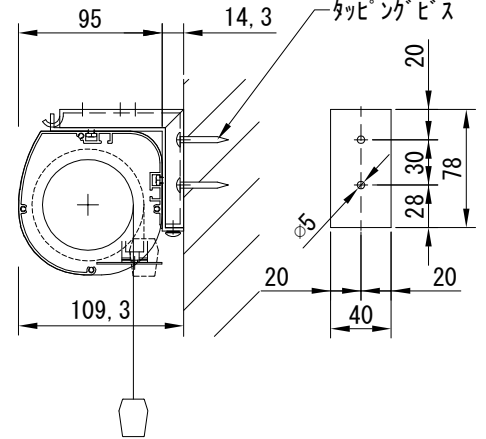

平面図 1/30

※取付ピッチは推奨です。
任意の位置に設定可能

断面図 1/30

1連用フルカラー埋め込み型スイッチ

外観図 1/30

ボックス取付時 1/5

壁面取付時 1/5

結線図

※製品の仕様及びデザインは改善等のために予告なく変更する場合があります。

生地	オールブラック(ACB)	付属品	1連フルカラー埋め込み型スイッチ 取付金具、タッピングビス
モーター	ローラー内蔵型 消費電流 1.00A 消費電力 100VA	別売品	ワイヤレスリモコン
ケース	材質：アルミ製 塗装色：オフホワイト	別途工事	電気配線配管工事(1次、2次側共) スイッチボックス、スクリーンボックス
電源	AC100V 50/60Hz		
制御	DC5V		
質量	12.7Kg		

株式会社
近畿エデュケーションセンター

尺度 A4 1/30 1/5

単位 mm

品名 108インチ電動クリアブラックスクリーン(WXGA16:10フォーマット)

Rev. 2023/09/15

型番 DKCB-WX108ACB

No.