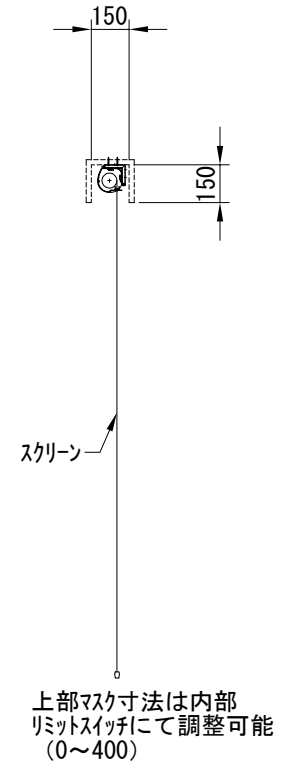

平面図 1/30

※取付ピッチは推奨です。
任意の位置に設定可能

断面図 1/30

1連用フルカラー埋め込み型スイッチ

外観図 1/30

ボックス取付時 1/5

壁面取付時 1/5

結線図

※製品の仕様及びデザインは改善等のために予告なく変更する場合があります。

生地	オールブラック(ACB)	付属品	1連フルカラー埋め込み型スイッチ 取付金具、タッピングビス
モーター	ローラー内蔵型 消費電流 1.00A 消費電力 100VA	別売品	ワイヤレスリモコン
ケース	材質：アルミ製 塗装色：オフホワイト	別途工事	電気配線配管工事(1次、2次側共) スイッチボックス、スクリーンボックス
電源	AC100V 50/60Hz		
制御	DC5V		
質量	12.7Kg		

株式会社
近畿エデュケーションセンター

尺度 A4 1/30 1/5

単位 mm

品名 108インチ電動クリアブラックスクリーン(WXGA16:10フォーマット)

Rev. 2023/09/15

型番 DKCB-WX108ACB

No.