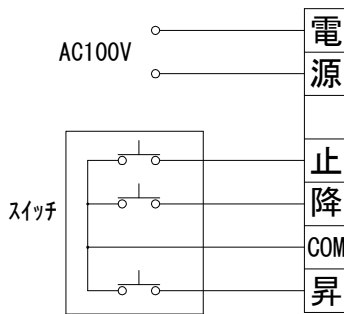

平面図 1/30

※取付ピッチは推奨です。
任意の位置に設定可能

断面図 1/30

1連用フルカラー埋め込み型スイッチ

外観図 1/30

ボックス取付時 1/5

壁面取付時 1/5

結線図

※製品の仕様及びデザインは改善等のために予告なく変更する場合があります。

生地	オールブラック(ACB)	付属品	1連フルカラー埋め込み型スイッチ 取付金具、タッピングビス
モーター	ローラー内蔵型 消費電流 1.00A 消費電力 100VA	別売品	ワイヤレスリモコン
ケース	材質：アルミ製 塗装色：オフホワイト	別途工事	電気配線配管工事(1次、2次側共) スイッチボックス、スクリーンボックス
電源	AC100V 50/60Hz		
制御	DC5V		
質量	12.7Kg		

株式会社
近畿エデュケーションセンター

尺度 A4 1/30 1/5

単位 mm

品名 108インチ電動クリアブラックスクリーン(WXGA16:10フォーマット)

Rev. 2023/09/15

型番 DKCB-WX108ACB

No.