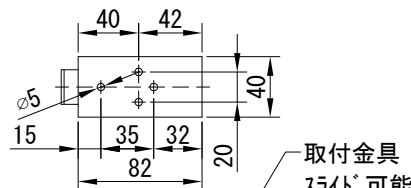

平面図 1/30

※取付ピッチは推奨です。
任意の位置に設定可能

断面図 1/30

1連用フルカラー埋め込み型スイッチ

外観図 1/30

ボックス取付時 1/5

壁面取付時 1/5

結線図

株式会社
近畿エデュケーションセンター

尺度 A4 1/30 1/5

単位 mm

品名 108インチ電動クリアブラックスクリーン(WXGA16:10フォーマット)

Rev. 2023/09/15

型番 DKCB-WX108ACB

No.