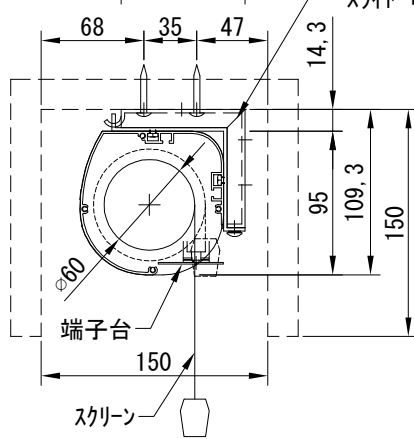

平面図 1/30

※取付ピッチは推奨です。
任意の位置に設定可能

断面図 1/30

1連用フルカラー埋め込み型スイッチ

外観図 1/30

ボックス取付時 1/5

壁面取付時 1/5

結線図

※製品の仕様及びデザインは改善等のために予告なく変更する場合があります。

生地	オールブラック(ACB)	付属品	1連フルカラー埋め込み型スイッチ 取付金具、タッピングビス
モーター	ローラー内蔵型 消費電流 1.00A 消費電力 100VA	別売品	ワイヤレスリモコン
ケース	材質：アルミ製 塗装色：オフホワイト	別途工事	電気配線配管工事(1次、2次側共) スイッチボックス、スクリーンボックス
電源	AC100V 50/60Hz		
制御	DC5V		
質量	12.7Kg		

株式会社
近畿エデュケーションセンター

尺度 A4 1/30 1/5

単位 mm

品名 108インチ電動クリアブラックスクリーン(WXGA16:10フォーマット)

Rev. 2023/09/15

型番 DKCB-WX108ACB

No.