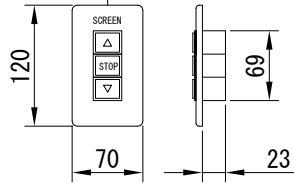

平面図 1/30

※取付ピッチは推奨です。
任意の位置に設定可能

断面図 1/30

1連用フルカラー埋め込み型スイッチ

外観図 1/30

ボックス取付時 1/5

壁面取付時 1/5

結線図

※製品の仕様及びデザインは改善等のために予告なく変更する場合があります。

生地	オールブラック(ACB)	付属品	1連フルカラー埋め込み型スイッチ 取付金具、タッピングビス
モーター	ローラー内蔵型 消費電流 1.00A 消費電力 100VA	別売品	ワイヤレスリモコン
ケース	材質：アルミ製 塗装色：オフホワイト	別途工事	電気配線配管工事(1次、2次側共) スイッチボックス、スクリーンボックス
電源	AC100V 50/60Hz		
制御	DC5V		
質量	12.7Kg		

株式会社
近畿エデュケーションセンター

尺度 A4 1/30 1/5

単位 mm

品名 108インチ電動クリアブラックスクリーン(WXGA16:10フォーマット)

Rev. 2023/09/15

型番 DKCB-WX108ACB

No.