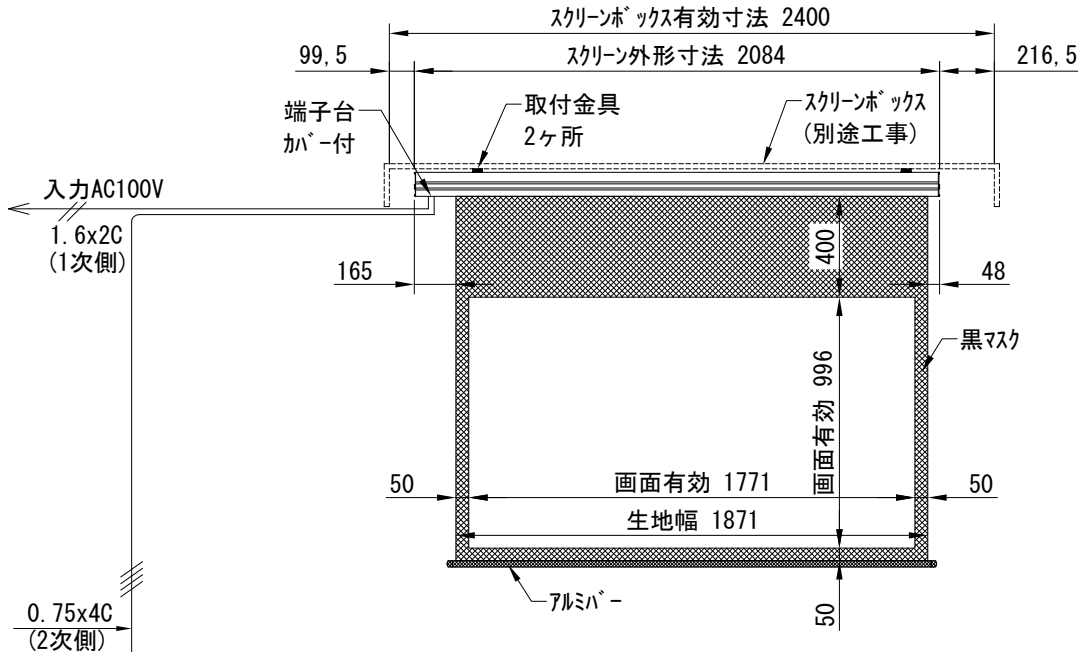

平面図 1/30

※取付ピッチは推奨です。
任意の位置に設定可能

外観図 1/30

断面図 1/30

入力AC100V
1.6x2C
(1次側)

0.75x4C
(2次側)

1連用フルカラー埋め込み型スイッチ

結線図

取付金具
スライド可能

ボックス取付時 1/5

壁面取付時 1/5

※製品の仕様及びデザインは改善等のために予告なく変更する場合があります。

生地	ブラック(CB)	付属品	1連フルカラー埋込型スイッチ 取付金具、タッピングビス
モーター	ローラー内蔵型 消費電流 1.00A 消費電力 100VA	別売品	ワイヤレスリモコン
ケース	材質：アルミ製 塗装色：オフホワイト	別途工事	電気配線配管工事(1次、2次側共) スイッチボックス、スクリーンボックス
電源	AC100V 50/60Hz		
制御	DC5V		
質量	10.0Kg		

株式会社
近畿エデュケーションセンター

尺度 A4 1/30 1/5

単位 mm

品名 80インチ電動クリアブラックスクリーン(HD16:97フォーマット)

Rev. 2023/09/15

型番 DKCB-HD80CB

No.