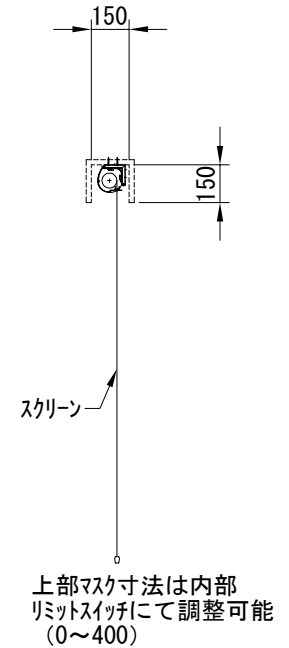

平面図 1/30

※取付ピッチは推奨です。
任意の位置に設定可能

外観図 1/30

断面図 1/30

入力AC100V
1.6x2C
(1次側)

0.75x4C
(2次側)

1連用フルカラー埋め込み型スイッチ

結線図

取付金具
スライド可能

ボックス取付時 1/5

壁面取付時 1/5

※製品の仕様及びデザインは改善等のために予告なく変更する場合があります。

生地	ブラック(CB)	付属品	1連フルカラー埋込型スイッチ 取付金具、タッピングビス
モーター	ローラー内蔵型 消費電流 1.00A 消費電力 100VA	別売品	ワイヤレスリモコン
ケース	材質：アルミ製 塗装色：オフホワイト	別途工事	電気配線配管工事(1次、2次側共) スイッチボックス、スクリーンボックス
電源	AC100V 50/60Hz		
制御	DC5V		
質量	10.0Kg		

株式会社
近畿エデュケーションセンター

尺度 A4 1/30 1/5

単位 mm

品名 80インチ電動クリアブラックスクリーン(HD16:97フォーマット)

Rev. 2023/09/15

型番 DKCB-HD80CB

No.