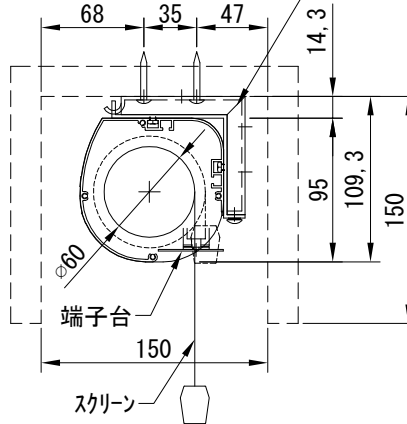

平面図 1/30

※取付ピッチは推奨です。
任意の位置に設定可能

外観図 1/30

断面図 1/30

入力AC100V
1.6x2C
(1次側)

0.75x4C
(2次側)

1連用フルカラー埋め込み型スイッチ

結線図

取付金具
スライド可能

ボックス取付時 1/5

壁面取付時 1/5

※製品の仕様及びデザインは改善等のために予告なく変更する場合があります。

生地	ブラック(CB)	付属品	1連フルカラー埋込型スイッチ 取付金具、タッピングビス
モーター	ローラー内蔵型 消費電流 1.00A 消費電力 100VA	別売品	ワイヤレスリモコン
ケース	材質：アルミ製 塗装色：オフホワイト	別途工事	電気配線配管工事(1次、2次側共) スイッチボックス、スクリーンボックス
電源	AC100V 50/60Hz		
制御	DC5V		
質量	10.0Kg		

株式会社
近畿エデュケーションセンター

尺度 A4 1/30 1/5

単位 mm

品名 80インチ電動クリアブラックスクリーン(HD16:97フォーマット)

Rev. 2023/09/15

型番 DKCB-HD80CB

No.