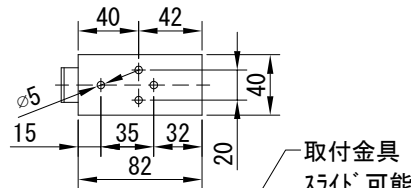

平面図 1/30

※取付ピッチは推奨です。
任意の位置に設定可能

外観図 1/30

断面図 1/30

入力AC100V
1.6x2C
(1次側)

0.75x4C
(2次側)

1連用フルカラー埋め込み型スイッチ

結線図

株式会社
近畿エデュケーションセンター

尺度 A4 1/30 1/5

単位 mm

品名 80インチ電動クリアブラックスクリーン(HD16:97フォーマット)

Rev. 2023/09/15

型番 DKCB-HD80CB

No.