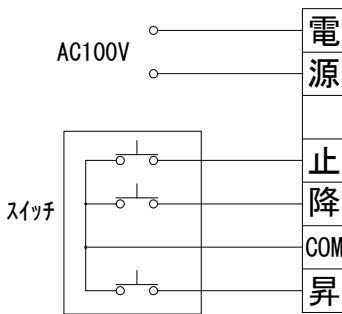

平面図 1/30

※取付ピッチは推奨です。
任意の位置に設定可能

外観図 1/30

断面図 1/30

入力AC100V
1.6x2C
(1次側)

0.75x4C
(2次側)

1連用フルカラー埋め込み型スイッチ

結線図

取付金具
スライド可能

ボックス取付時 1/5

壁面取付時 1/5

※製品の仕様及びデザインは改善等のために予告なく変更する場合があります。

生地	ブラック(CB)	付属品	1連フルカラー埋込型スイッチ 取付金具、タッピングビス
モーター	ローラー内蔵型 消費電流 1.00A 消費電力 100VA	別売品	ワイヤレスリモコン
ケース	材質：アルミ製 塗装色：オフホワイト	別途工事	電気配線配管工事(1次、2次側共) スイッチボックス、スクリーンボックス
電源	AC100V 50/60Hz		
制御	DC5V		
質量	10.0Kg		

株式会社
近畿エデュケーションセンター

尺度 A4 1/30 1/5

単位 mm

品名 80インチ電動クリアブラックスクリーン(HD16:97フォーマット)

Rev. 2023/09/15

型番 DKCB-HD80CB

No.