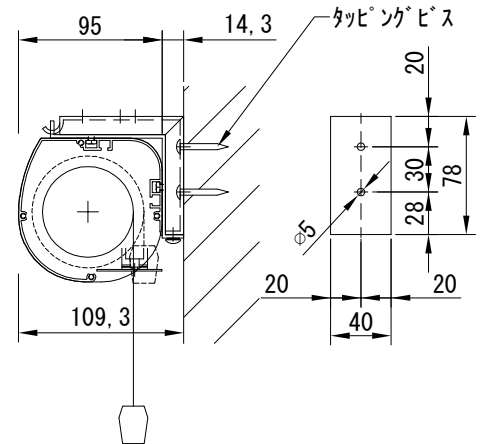

平面図 1/30

※取付ピッチは推奨です。
任意の位置に設定可能

外観図 1/30

断面図 1/30

入力AC100V
1.6x2C
(1次側)

0.75x4C
(2次側)

1連用フルカラー埋め込み型スイッチ

結線図

取付金具
スライド可能

ボックス取付時 1/5

壁面取付時 1/5

※製品の仕様及びデザインは改善等のために予告なく変更する場合があります。

生地	ブラック(CB)	付属品	1連フルカラー埋込型スイッチ 取付金具、タッピングビス
モーター	ローラー内蔵型 消費電流 1.00A 消費電力 100VA	別売品	ワイヤレスリモコン
ケース	材質：アルミ製 塗装色：オフホワイト	別途工事	電気配線配管工事(1次、2次側共) スイッチボックス、スクリーンボックス
電源	AC100V 50/60Hz		
制御	DC5V		
質量	10.0Kg		

株式会社
近畿エデュケーションセンター

尺度 A4 1/30 1/5

単位 mm

品名 80インチ電動クリアブラックスクリーン(HD16:97フォーマット)

Rev. 2023/09/15

型番 DKCB-HD80CB

No.