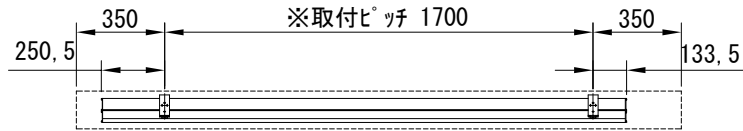

平面図 1/30

※取付ピッチは推奨です。
任意の位置に設定可能

外観図 1/30

断面図 1/30

入力AC100V
1.6x2C
(1次側)

0.75x4C
(2次側)

1連用フルカラー埋め込み型スイッチ

結線図

取付金具
スライド可能

ボックス取付時 1/5

壁面取付時 1/5

※製品の仕様及びデザインは改善等のために予告なく変更する場合があります。

生地	ブラック(CB)	付属品	1連フルカラー埋込型スイッチ 取付金具、タッピングビス
モーター	ローラー内蔵型 消費電流 1.00A 消費電力 100VA	別売品	ワイヤレスリモコン
ケース	材質：アルミ製 塗装色：オフホワイト	別途工事	電気配線配管工事(1次、2次側共) スイッチボックス、スクリーンボックス
電源	AC100V 50/60Hz		
制御	DC5V		
質量	10.0Kg		

株式会社
近畿エデュケーションセンター

尺度 A4 1/30 1/5

単位 mm

品名 80インチ電動クリアブラックスクリーン(HD16:97フォーマット)

Rev. 2023/09/15

型番 DKCB-HD80CB

No.