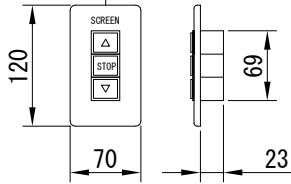

平面図 1/30

※取付ピッチは推奨です。
任意の位置に設定可能

外観図 1/30

断面図 1/30

入力AC100V
1.6x2C
(1次側)

0.75x4C
(2次側)

1連用フルカラー埋め込み型スイッチ

結線図

取付金具
スライド可能

ボックス取付時 1/5

壁面取付時 1/5

※製品の仕様及びデザインは改善等のために予告なく変更する場合があります。

生地	ブラック(CB)	付属品	1連フルカラー埋込型スイッチ 取付金具、タッピングビス
モーター	ローラー内蔵型 消費電流 1.00A 消費電力 100VA	別売品	ワイヤレスリモコン
ケース	材質：アルミ製 塗装色：オフホワイト	別途工事	電気配線配管工事(1次、2次側共) スイッチボックス、スクリーンボックス
電源	AC100V 50/60Hz		
制御	DC5V		
質量	10.0Kg		

株式会社
近畿エデュケーションセンター

尺度 A4 1/30 1/5

単位 mm

品名 80インチ電動クリアブラックスクリーン(HD16:97フォーマット)

Rev. 2023/09/15

型番 DKCB-HD80CB

No.